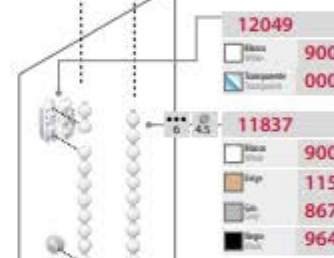

cofre 73

73 box

12006		12007	
☐ Blanco (White)	900	☐ Blanco (White)	900
☐ Negro (Black)	115	☐ Negro (Black)	115
☐ Gris (Grey)	867	☐ Gris (Grey)	867
☐ Negro (Black)	964	☐ Negro (Black)	964

+ incluye: contera y mecanismo
includes: idler and mechanism.