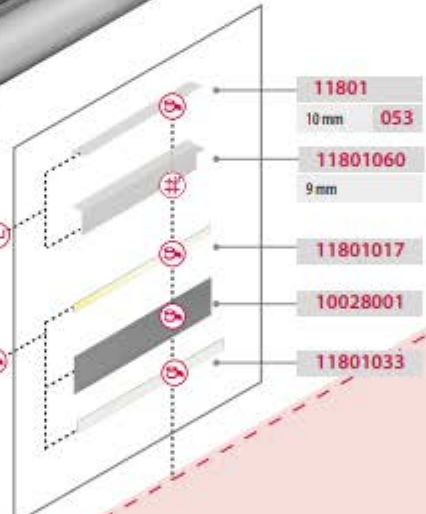

cofre 73

73 box

12006		12007	
☐ Blanco (White)	900	☐ Blanco (White)	900
☐ Negro (Black)	115	☐ Negro (Black)	115
☐ Gris (Grey)	867	☐ Gris (Grey)	867
☐ Negro (Black)	964	☐ Negro (Black)	964

+ incluye: contera y mecanismo
includes: idler and mechanism.