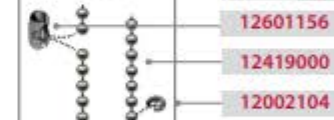

cofre 73

73 box

12006		12007	
☐ Blanco (White)	900	☐ Blanco (White)	900
☐ Negro (Black)	115	☐ Negro (Black)	115
☐ Gris (Grey)	867	☐ Gris (Grey)	867
☐ Negro (Black)	964	☐ Negro (Black)	964

+ incluye: contera y mecanismo
includes: idler and mechanism.