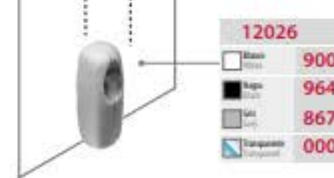

cofre 73

73 box

12006		12007	
☐ Blanco (White)	900	☐ Blanco (White)	900
☐ Negro (Black)	115	☐ Negro (Black)	115
☐ Gris (Grey)	867	☐ Gris (Grey)	867
☐ Negro (Black)	964	☐ Negro (Black)	964

+ incluye: contera y mecanismo
includes: idler and mechanism.